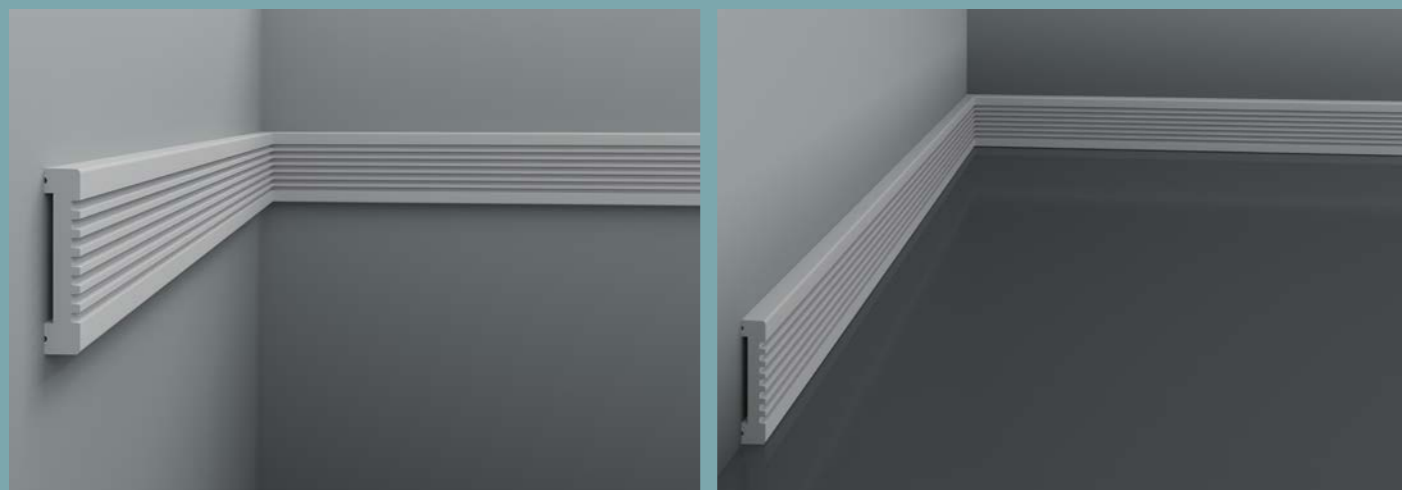

Длина детали	2000 мм
Глубина детали	12 мм
Высота по стене	60 мм