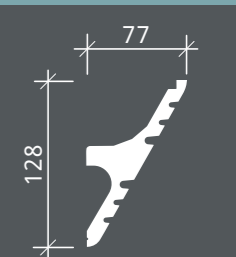

6.50.703*

Длина детали	2000 мм
Ширина по потолку	48 мм
Высота по стене	51 мм

6.50.705*

Длина детали	2000 мм
Ширина по потолку	64 мм
Высота по стене	63 мм

6.50.706*

Длина детали	2000 мм
Ширина по потолку	77 мм
Высота по стене	128 мм

1.50.710

Длина детали	2000 мм
Ширина по потолку	247 мм
Высота по стене	100 мм

6.50.709*

Длина детали	2000 мм
Ширина по потолку	120 мм
Высота по стене	43 мм

6.50.708*

Длина детали	2000 мм
Ширина по потолку	50 мм
Высота по стене	40 мм

Диаметр	Высота
377 мм	40 мм

1.56.703

Диаметр	Высота
160 мм	73 мм

1.56.707

Диаметр

Высота

447 мм

40 мм

1.56.708

Диаметр

Высота

532 мм

40 мм

1.56.705

Диаметр

Высота