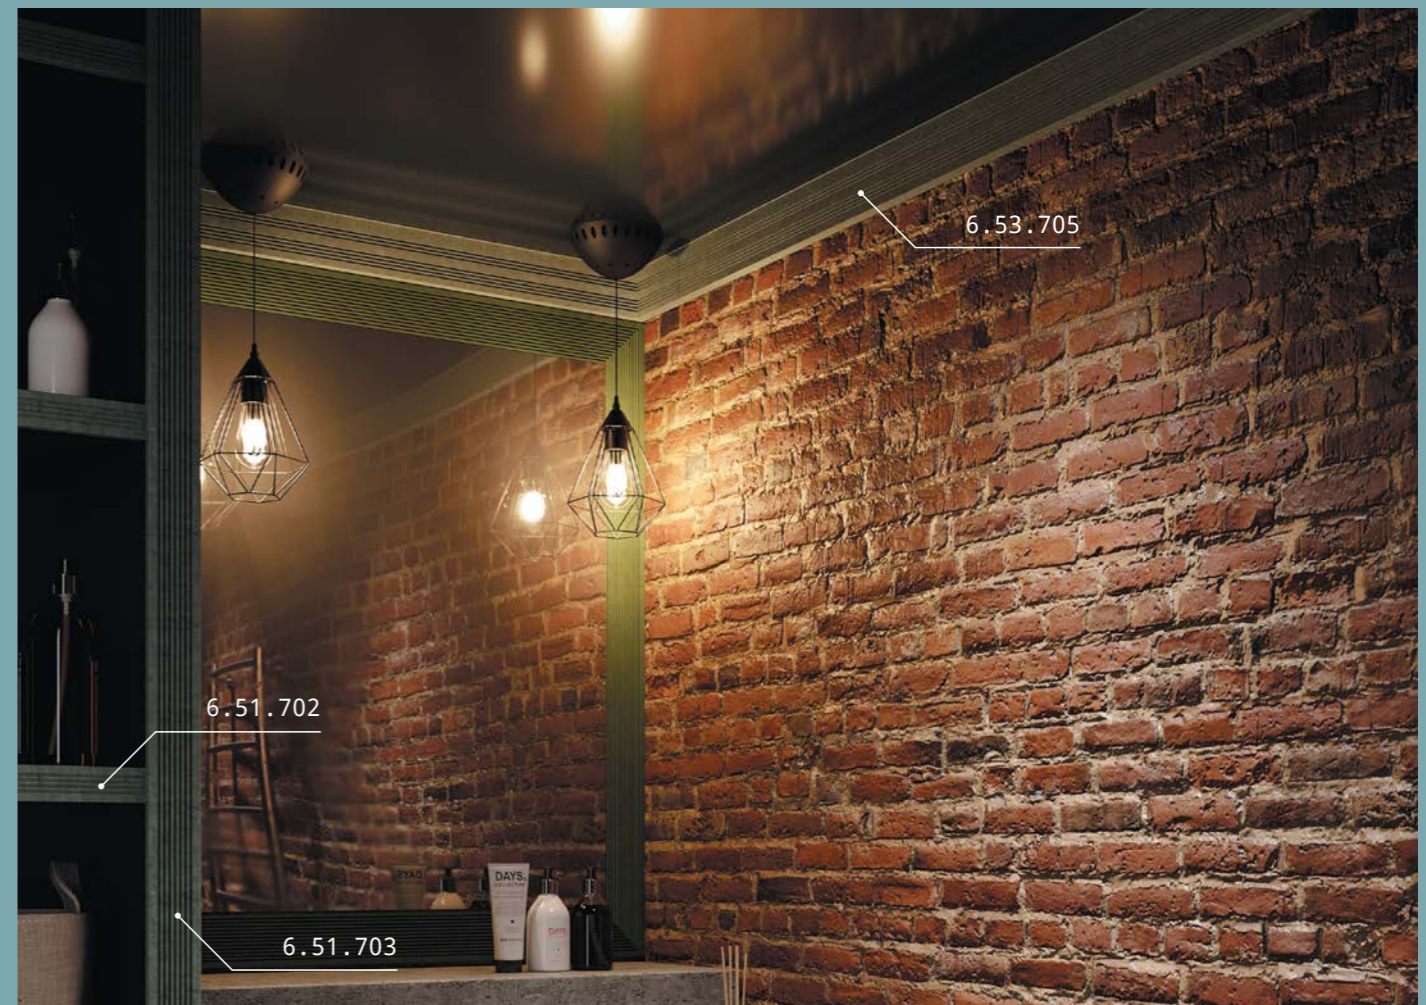

Длина детали	2000 мм
Глубина детали	12 мм
Высота по стене	60 мм