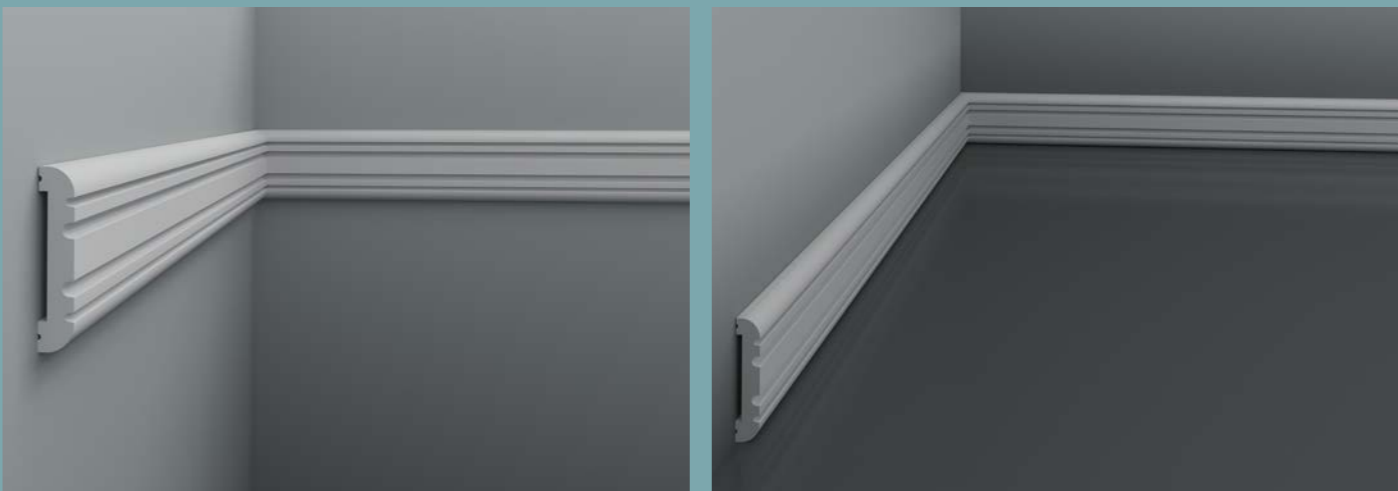

6.51.703

Длина детали	2000 мм
Глубина детали	12 мм
Высота по стене	60 мм

6.51.708

6.51.706

6.51.707

6.51.705

6.51.710*

6.51.710