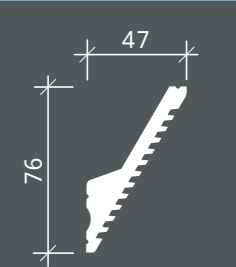

6.50.701*

Длина детали	2000 мм
Ширина по потолку	35 мм
Высота по стене	35 мм

6.50.702*

Длина детали	2000 мм
Ширина по потолку	47 мм
Высота по стене	76 мм

6.50.704*

Длина детали	2000 мм
Ширина по потолку	61 мм
Высота по стене	105 мм

Диаметр	Высота
377 мм	40 мм

1.56.703

Диаметр	Высота
160 мм	73 мм

1.56.707

Диаметр

Высота

447 мм

40 мм

1.56.708

Диаметр

Высота

532 мм

40 мм

1.56.705

Диаметр

Высота

486 мм

42 мм

1.56.710

Диаметр

Высота

600 мм

60 мм

evroplast.ru