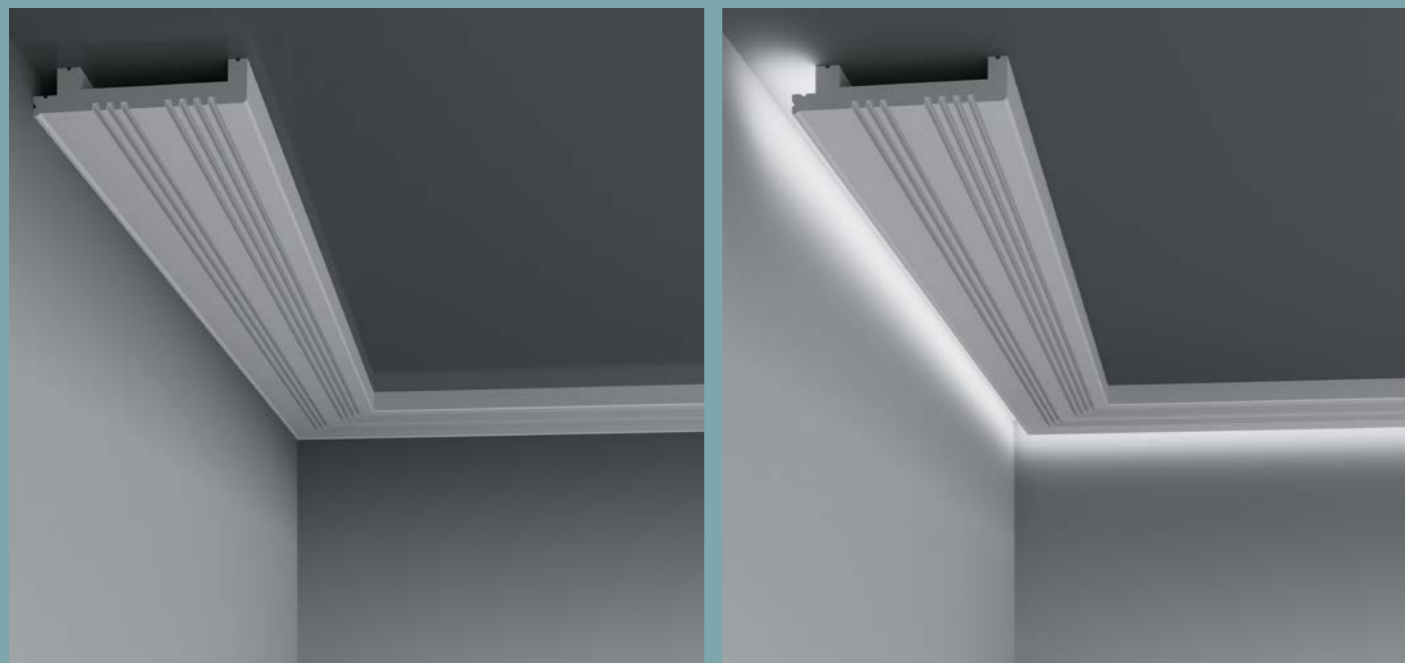

Длина детали	2000 мм
Ширина по полу	18 мм
Высота по стене	90 мм