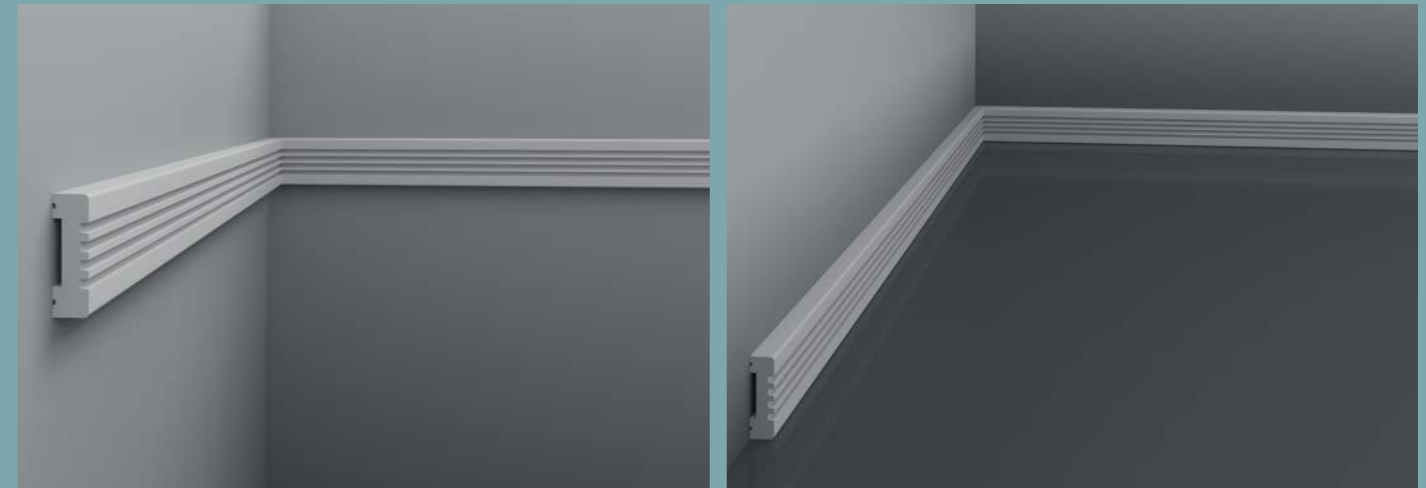

1.51.711

Длина детали	2000 мм
Ширина по стене	55 мм
Высота по стене	175 мм

6.51.704

Длина детали	2000 мм
Глубина детали	15 мм
Высота по стене	90 мм

6.51.702

Длина детали	2000 мм
Глубина детали	13 мм
Высота по стене	40 мм