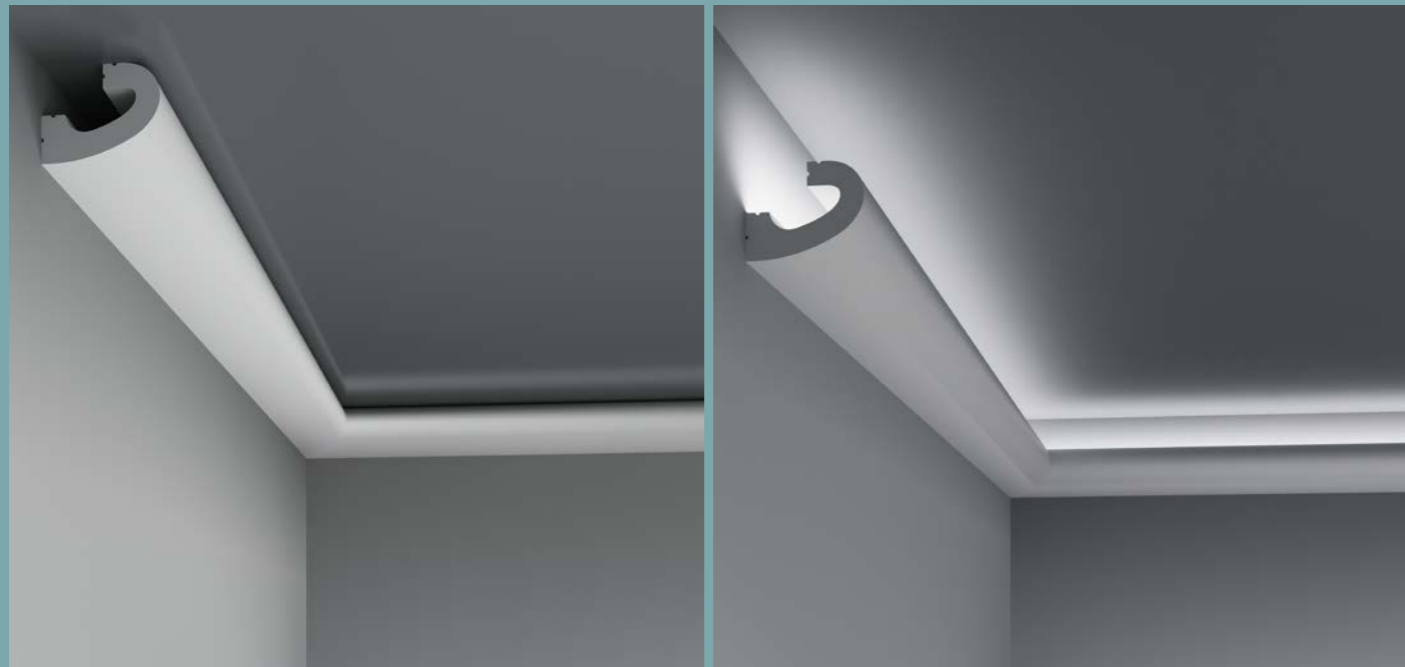

1.50.710

Длина детали	2000 мм
Ширина по потолку	247 мм
Высота по стене	100 мм

6.50.709*

Длина детали	2000 мм
Ширина по потолку	120 мм
Высота по стене	43 мм

6.50.708*

Длина детали	2000 мм
Ширина по потолку	50 мм
Высота по стене	40 мм