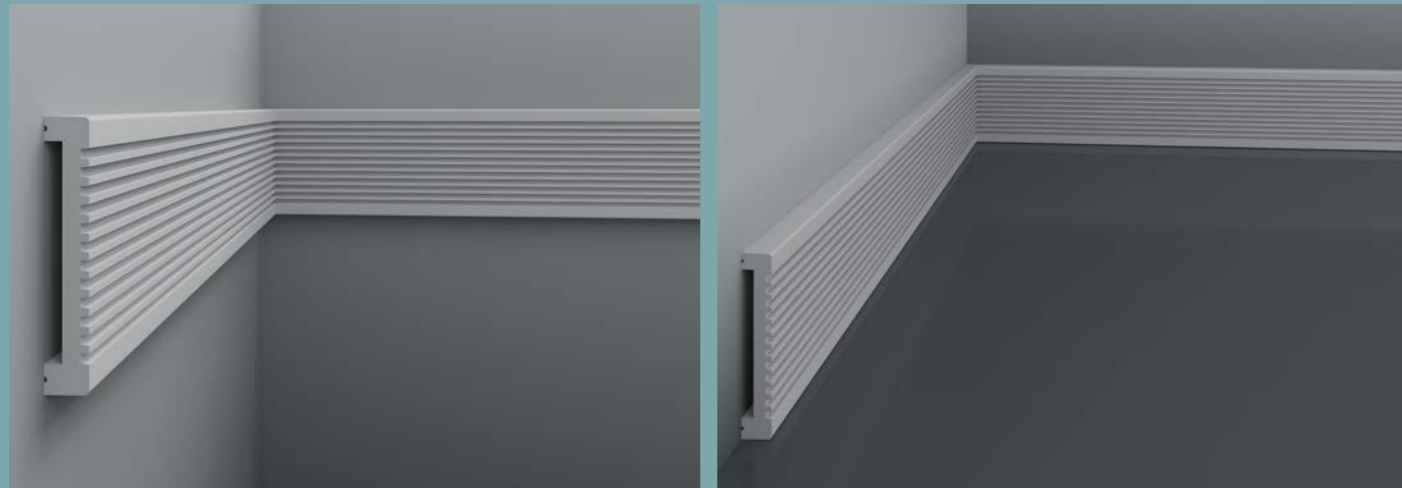

1.51.711

Длина детали	2000 мм
Ширина по стене	55 мм
Высота по стене	175 мм

6.51.704

Длина детали	2000 мм
Глубина детали	15 мм
Высота по стене	90 мм

6.51.702

Длина детали	2000 мм
Глубина детали	13 мм
Высота по стене	40 мм