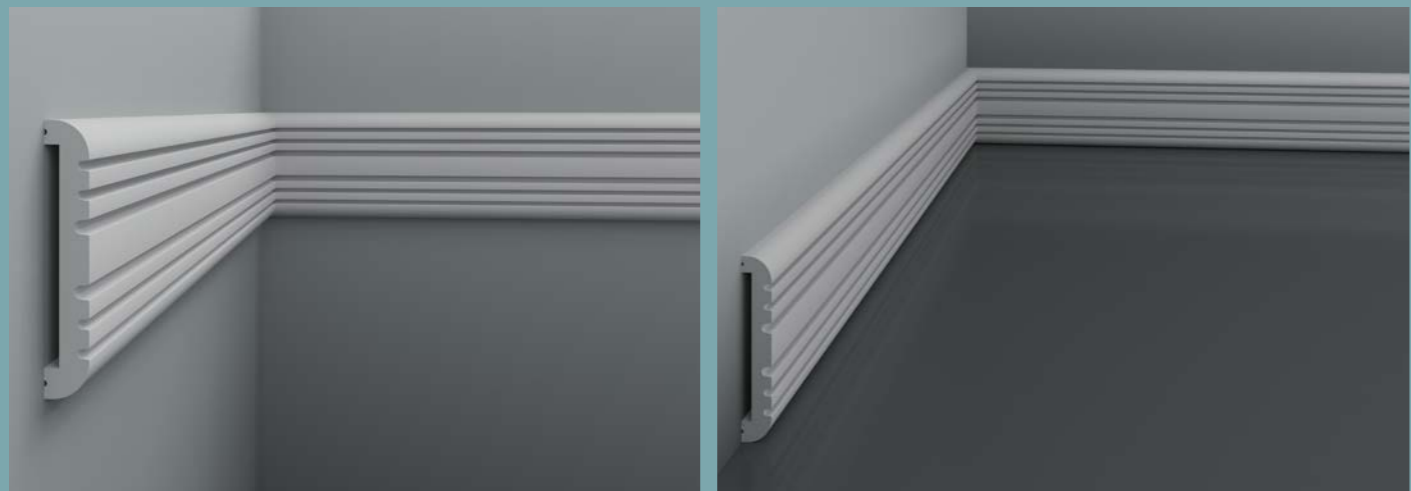

6.51.703

Длина детали	2000 мм
Глубина детали	12 мм
Высота по стене	60 мм

6.51.708

6.51.706

6.51.707

6.51.705

6.51.710*

6.51.710