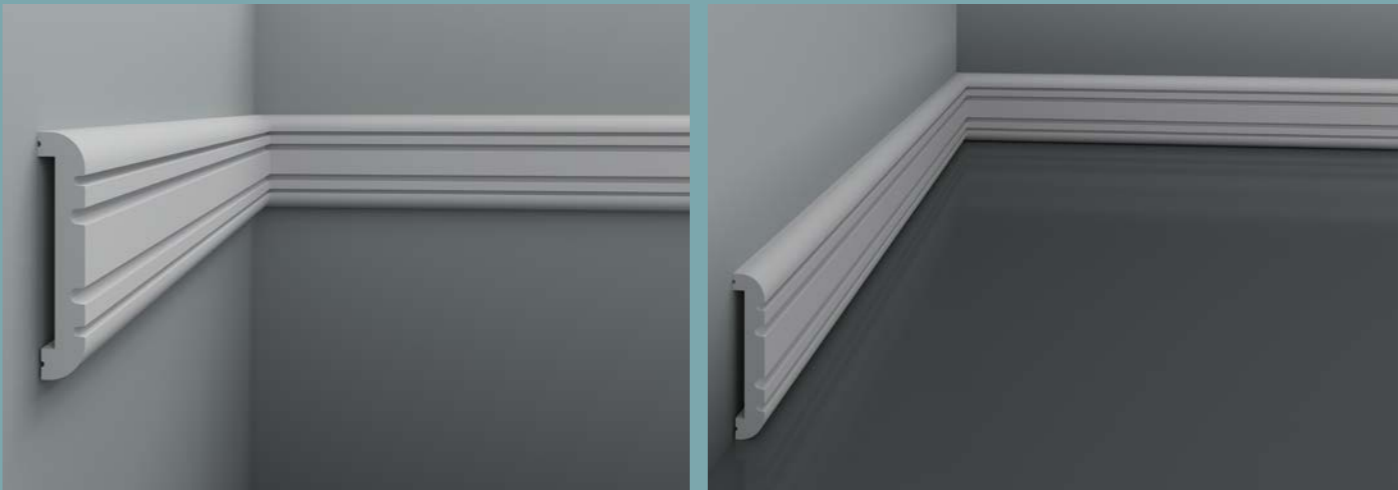

6.51.703

Длина детали	2000 мм
Глубина детали	12 мм
Высота по стене	60 мм

6.51.708

6.51.706

6.51.707

6.51.705

6.51.710*

6.51.710